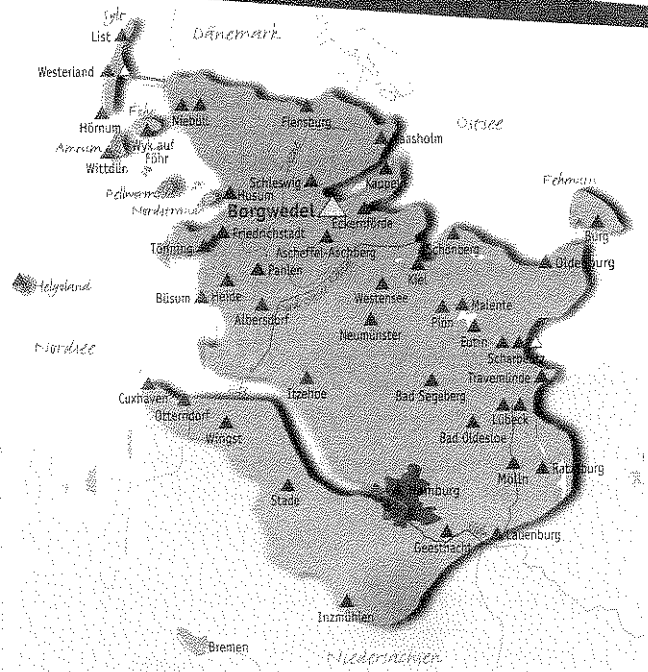

Wie man hinkommt

Bahnreisende fahren bis nach Schleswig, von dort verkehren zwei Buslinien nach Borgwedel. Eine Besonderheit: Der Transfer zur Jugendherberge ist für Gruppen auch per Schiff möglich (Vermittlung über die Jugendherberge).

Mit Auto oder Bus erreicht man Borgwedel über die A 7, Ausfahrt Schleswig/Jagel und von dort weiter auf der B 77 und B 76 in Richtung Eckernförde (über Fahrdorf oder Güby). Aus Richtung Kiel/Eckernförde in Güby von der B 76 abbiegen.